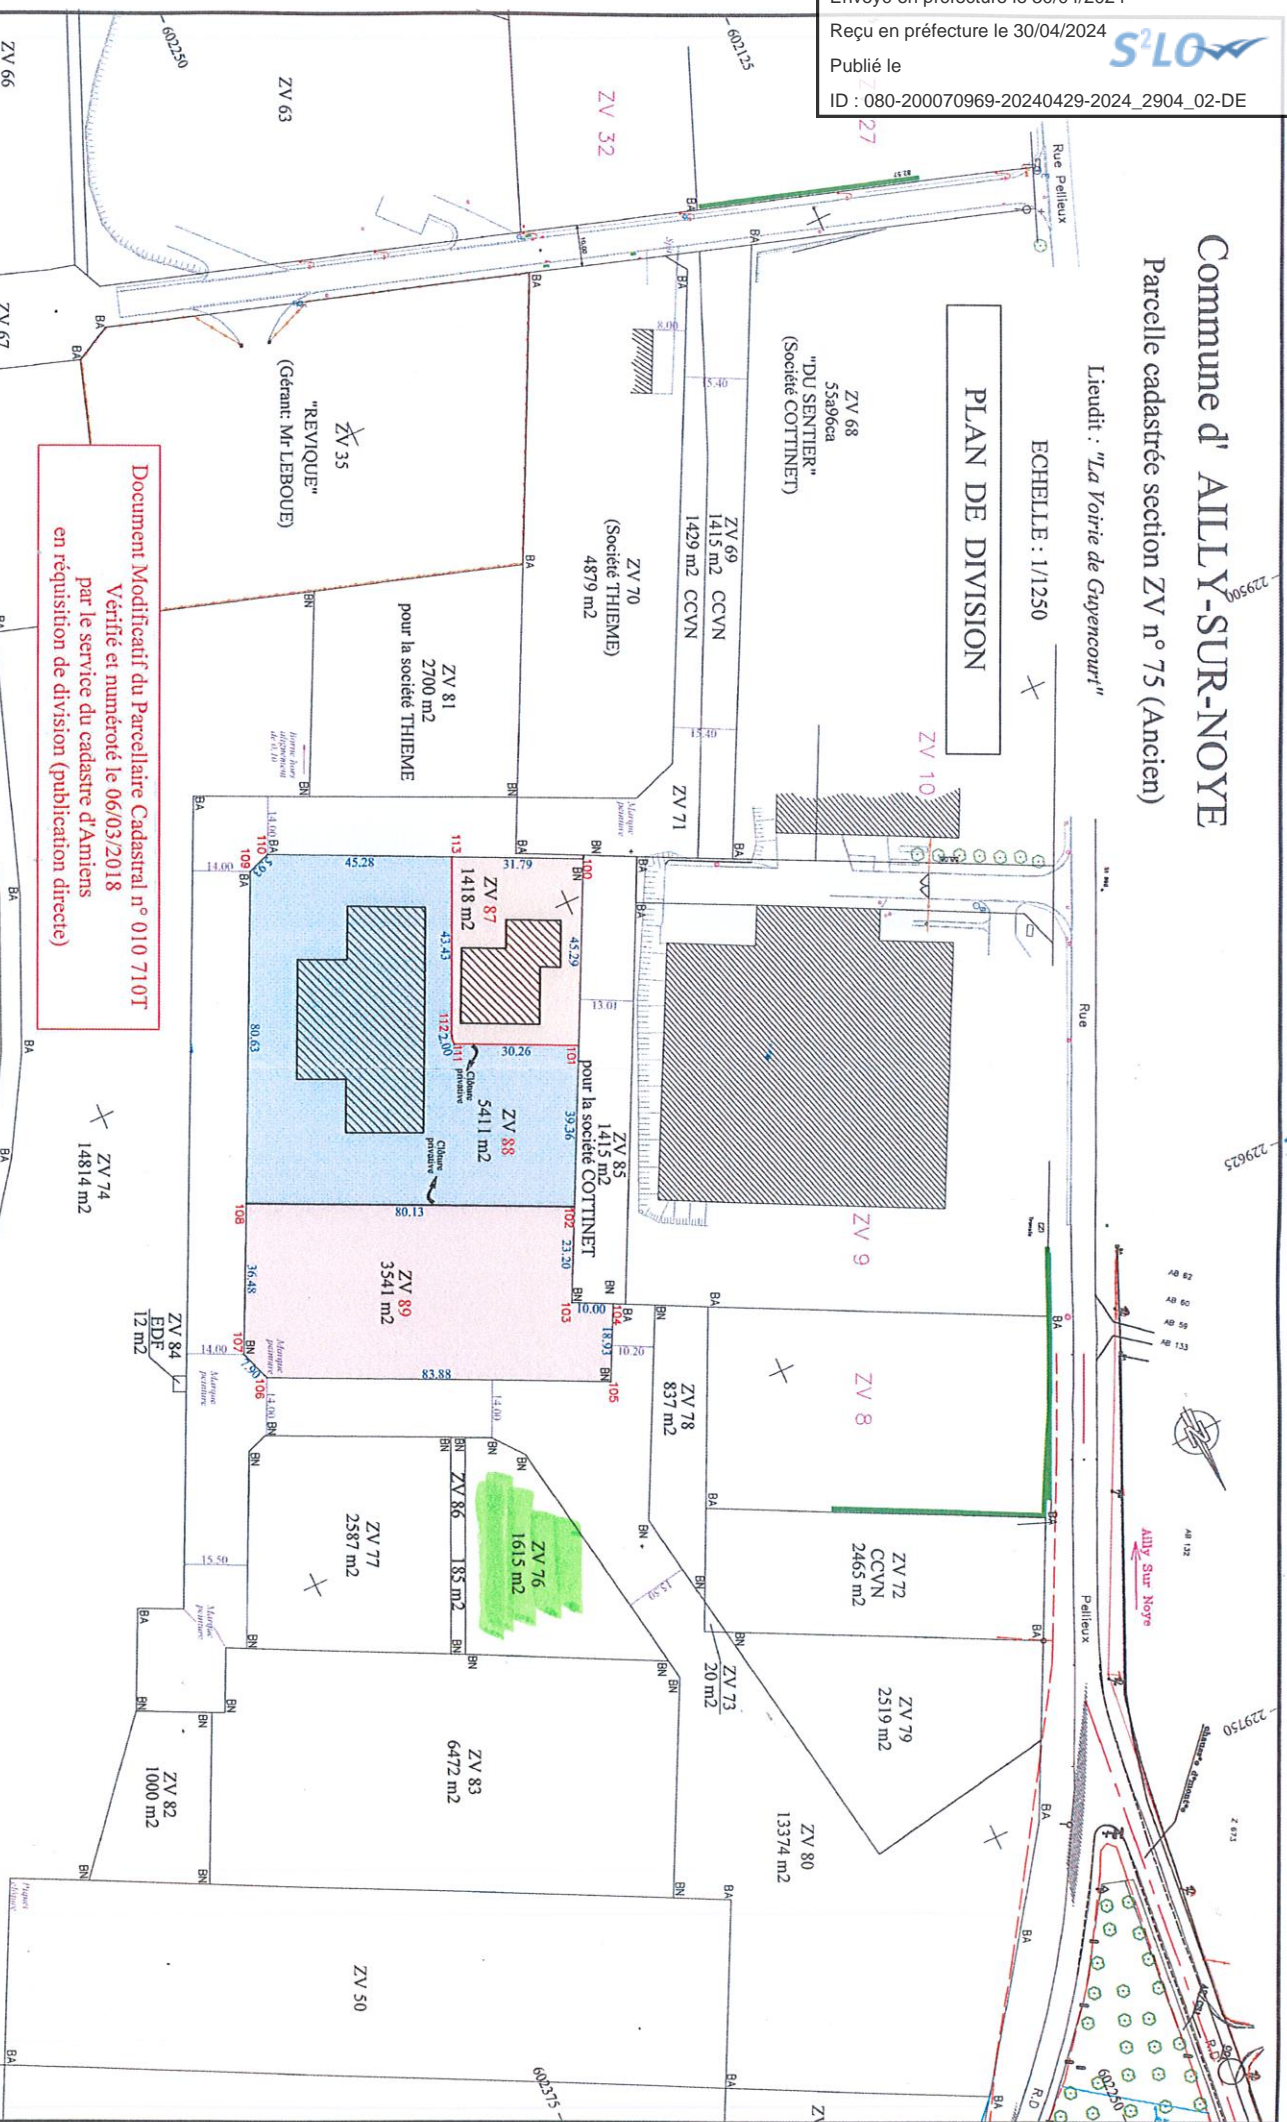

## Parcelle cadastrée section ZV n° 75 (Ancien)

Lieudit : "La Voirie de Gyencourt"

ECHELLE : 1/1250

### PLAN DE DIVISION

Document Modificatif du Parcellaire Cadastrel n° 010 710T  
Vérifié et numéroté le 06/03/2018  
par le service du cadastre d'Amiens  
en réquisition de division (publication directe)